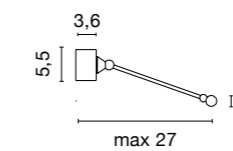

.21 Dorato lucido - Satin gold

.32 Nickel satinato - Nickel mat

4504 0,70 kg
.21 Dorato lucido - Satin gold
.31 Cromato lucido - Shiny chromed
.32 Nickel satinato - Nickel mat

/WW LED 2,8W 320lm 3000K

4595 1,1 kg
.21 Dorato lucido - Satin gold
.31 Cromato lucido - Shiny chromed
.32 Nickel satinato - Nickel mat